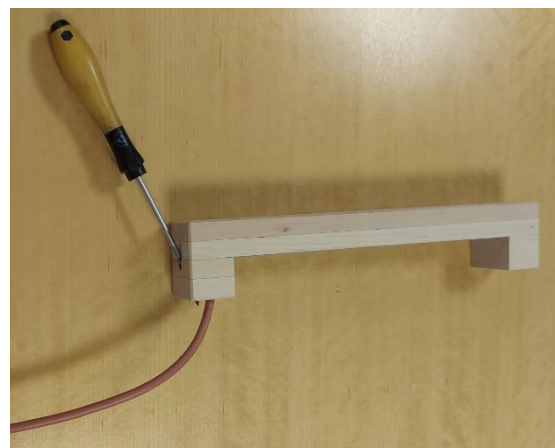

Sauna Wandleuchte

Diese Wandleuchte ist für den Einsatz in Saunen geeignet.

Produkt-Highlights

- breiter Temperaturbereich (-10°C bis 85°C)
- Power Variante mit stärkerer Lichtausbeute
- hohe Schutzart durch Vergießen möglich
- 2700K (warm-weiß) - auch in anderen Lichtfarben & dimmbar auf Anfrage erhältlich
- RGB-Variante - minus gesteuert konstant Spannung 12V/DC
- RGBWW-Variante - minus gesteuert konstant Spannung 12V/DC
- Power WW-Variante konstant Spannung 24V/DC
- kombinierbar & synchronlaufend mit Deckenleuchten, Rücklehnenleuchten, Wandleuchten uvm.
- ansteuerbar über KNX, DMX, DALI, Loxone und andere Smart-Home Anbieter
- ansteuerbar über handelsübliche Taster
- RGB(WW)-Variante ansteuer- / dimmbar über Funkfernbedienung
- keine Befestigungsschrauben im Sichtbereich

Technische Daten

Material	Erle
Abmessungen (HxBxT)	280 x 40 x 50 mm
Gewicht	ca. 380 g
Leitungslänge	4000 mm
Schutzart	IP 64 möglich
Schutzklasse	III
Betriebsspannung	12 Volt DC / 24 Volt DC
Betriebstemperatur	-10°C bis 85°C
Leistung	siehe Produktvarianten