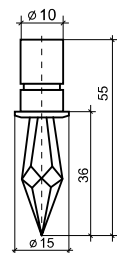

Best.Nr.: 10103

Lichtfarben LED
neutralweiß ~5500K

Lichtfarben LED
warmweiß ~2700K