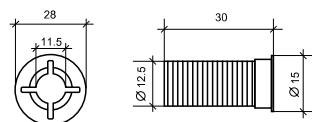

Kristall SW 300 nickel

Best.Nr.: 10105

Lichtfarben LED
neutralweiß ~5500K

Lichtfarben LED
warmweiß ~2700K

Montagebuchse für die Kristalle SW-Typ und C16-Fassung-Typ

Best.Nr.: 10106

Zum Montieren von Kristallen SW-Typ und C16-Fassung-Typ ist eine spezielle Montagebuchse vorgesehen.