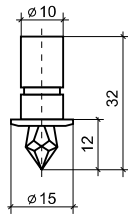

Kristalle

LED-Kristall-Sternenhimmel VersoCrystal ist in verschiedenen Varianten als Set erhältlich. Zudem besteht die Möglichkeit völlig flexibel aus den einzelnen Elementen ein Beleuchtungssystem zusammenstellen, das eine optimale und individuelle Lichtgestaltung des jeweiligen Raumes garantiert.

Best.Nr.: 10101

Lichtfarben LED
neutralweiß ~5500K

Lichtfarben LED
warmweiß ~2700K