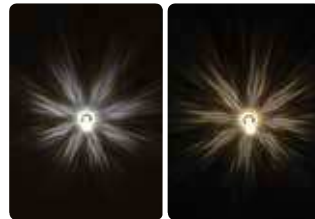

Kristalle

LED-Kristall-Sternenhimmel VersoCrystal ist in verschiedenen Varianten als Set erhältlich. Zudem besteht die Möglichkeit völlig flexibel aus den einzelnen Elementen ein Beleuchtungssystem zusammenstellen, das eine optimale und individuelle Lichtgestaltung des jeweiligen Raumes garantiert.

Kristall SW 400 nickel

Best.Nr.: 10101

Lichtfarben LED
neutralweiß ~5500K

Lichtfarben LED
warmweiß ~2700K

Kristall SW 500 nickel

Best.Nr.: 10102

Lichtfarben LED
neutralweiß ~5500K

Lichtfarben LED
warmweiß ~2700K

Kristall SW 600 nickel

Best.Nr.: 10103

Lichtfarben LED
neutralweiß ~5500K

Lichtfarben LED
warmweiß ~2700K

Kristall SW 850 nickel

Best.Nr.: 10104

Lichtfarben LED
neutralweiß ~5500K

Lichtfarben LED
warmweiß ~2700K