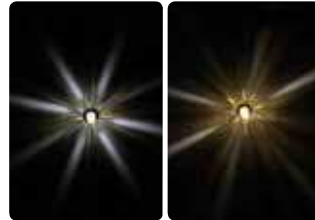

Kristalle

LED-Kristall-Sternenhimmel VersoCrystal ist in verschiedenen Varianten als Set erhältlich. Zudem besteht die Möglichkeit völlig flexibel aus den einzelnen Elementen ein Beleuchtungssystem zusammenstellen, das eine optimale und individuelle Lichtgestaltung des jeweiligen Raumes garantiert.

Best.Nr.: 10101

Lichtfarben LED
neutralweiß ~5500K

Lichtfarben LED
warmweiß ~2700K