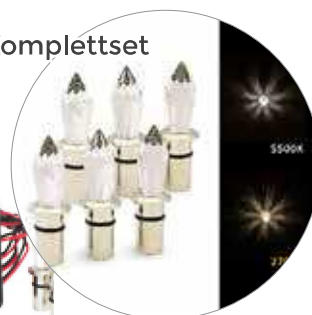

LEDs:

Hersteller-LED	Nichia
Lichtfarben LED	warmweiß ~ 2700K, neutralweiß ~ 5500K

Kristalle:

Hersteller-Kristalle	Swarovski
Einbauhöhe	45 mm
Schutzart	IP45
Kristall-Fassung	chrom

LED Kristall-Komplettset SW400

Verteiler-Modul:	1 Stück
LED Vorschaltgerät:	1 Stück
LED Leuchtmittel:	6 Stück DW oder WW
Verbindungskabel 3m:	6 Stück
Kristalle Swarovski:	6 Stück
Kristallentyp:	SW400
Montagehülsen:	6 Stück

Best.Nr.: 10120
374,40 EUR

LED Kristall-Komplettset SW500

Verteiler-Modul:	1 Stück
LED Vorschaltgerät:	1 Stück
LED Leuchtmittel:	6 Stück DW oder WW
Verbindungskabel 3m:	6 Stück
Kristalle Swarovski:	6 Stück
Kristallentyp:	SW500
Montagehülsen:	6 Stück

Best.Nr.: 10121
398,98 EUR

LED Kristall-Komplettset SW400+SW500

Verteiler-Modul:	1 Stück
LED Vorschaltgerät:	1 Stück
LED Leuchtmittel:	6 Stück DW oder WW
Verbindungskabel 3m:	6 Stück
Kristalle Swarovski:	3+3 Stück
Kristallentyp:	SW400+SW500
Montagehülsen:	6 Stück