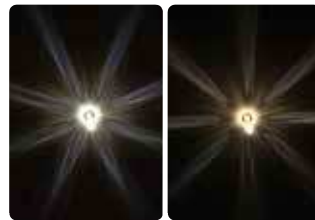

Best.Nr.: 10103

Lichtfarben LED
neutralweiß ~5500K

Lichtfarben LED
warmweiß ~2700K