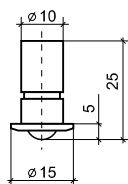

Kristall SW 300 nickel

Best.Nr.: 10105

Lichtfarben LED
neutralweiß ~5500K

Lichtfarben LED
warmweiß ~2700K

Montagebuchse für die Kristalle SW-Typ und C16-Fassung-Typ

Best.Nr.: 10106

Zum Montieren von Kristallen SW-Typ und C16-Fassung-Typ ist eine spezielle Montagebuchse vorgesehen.