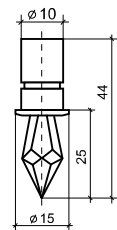

Kristall SW 500 nickel

Best.Nr.: 10102

Lichtfarben LED
neutralweiß ~5500K

Lichtfarben LED
warmweiß ~2700K