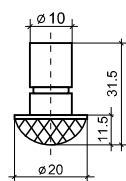

Kristall SW 850 nickel

Best.Nr.: 10104

Lichtfarben LED
neutralweiß ~5500K

Lichtfarben LED
warmweiß ~2700K