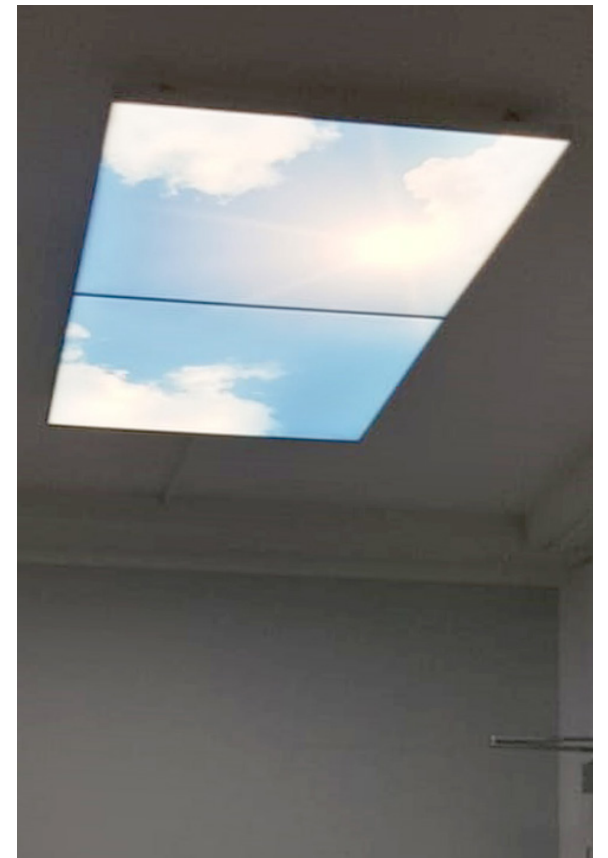

# RAHMENLOSES LED PANEL MIT FOTO DRUCKMOTIVEN

Montage mit:

- 40W
- 4000Lm\*
- 4000K\*
- 35.000 Stunden
- CRi>90 Ra
- Dimmbar\*\*

Art. Nr.: 8802

Seilabhängung-Set

Montage-/ Laufschiene

\* hängt vom Bild ab  
\*\* Je nach Trafo

# speziallicht Portfolio

2 Rahmenloses LED Panels  
Montage mit Lauf-Montageschienen  
Glas Team, München

4 Rahmenloses Panels  
Montage mit Lauf-Montageschienen

## Foto / Druckmotive

Die LED Panels können in verschiedenen Versionen bedruckt und zusammengestellt werden. Ein Bild kann sowohl aus einem-, als auch aus mehreren LED Panels bestehen

Motiv 1

Motiv 1\_1  
62cm x 62cm