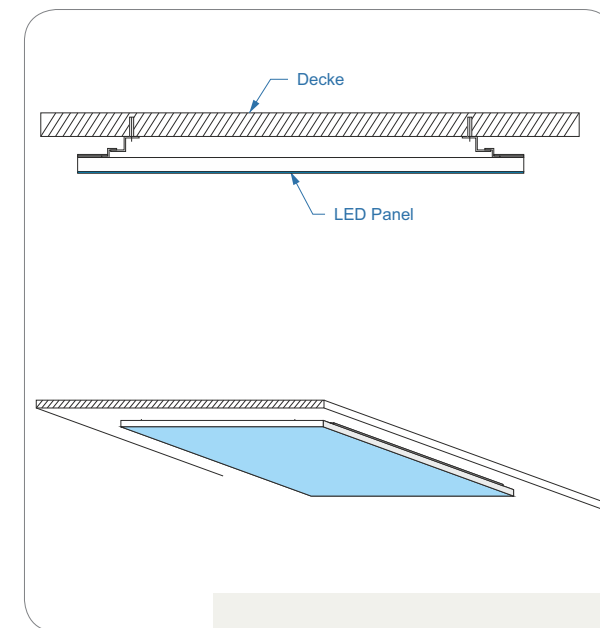

# RAHMENLOSES LED PANEL MIT FOTO DRUCKMOTIVEN

Montage mit:

- 40W
- 4000Lm\*
- 4000K\*
- 35.000 Stunden
- CRi>90 Ra
- Dimmbar\*\*

Art. Nr.: 8802

Seilabhängung-Set

Montage-/ Laufschiene

\* hängt vom Bild ab  
\*\* Je nach Trafo

## Foto / Druckmotive

Die LED Panels können in verschiedenen Versionen bedruckt und zusammengestellt werden. Ein Bild kann sowohl aus einem-, als auch aus mehreren LED Panels bestehen

Motiv 1

Motiv 1\_1  
62cm x 62cm