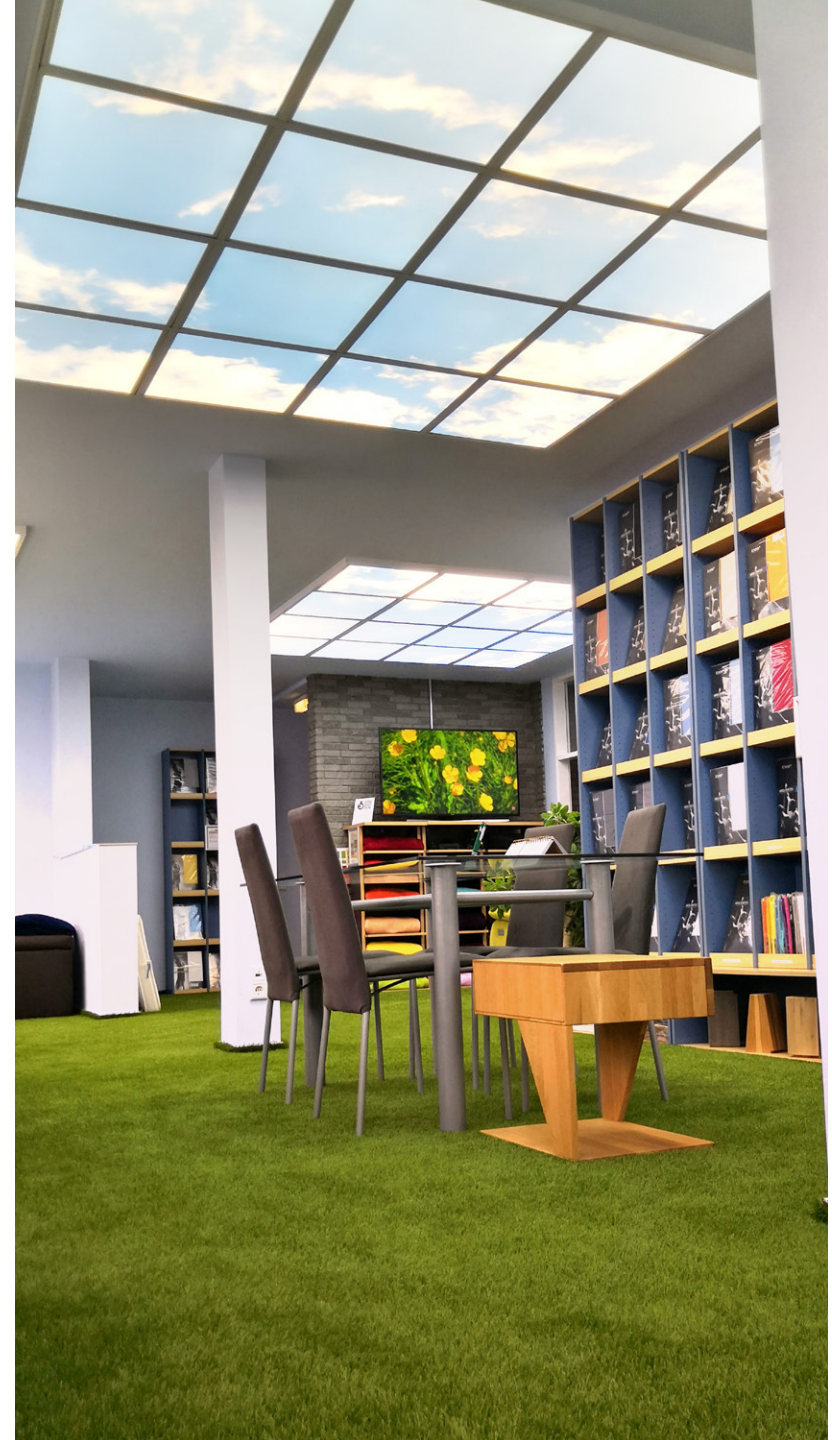

speziallicht Portfolio

Je 16 LED Panels mit verschiedenen
Himmelmotiven mit Montage- / Ein-
legerahmen