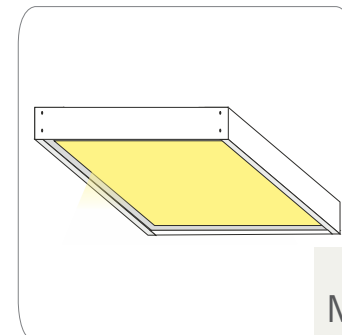

620 mm

Art. Nr.: 8811

Montage mit:

Federklammern-Set

Seilabhängung-Set

Montagerahmen