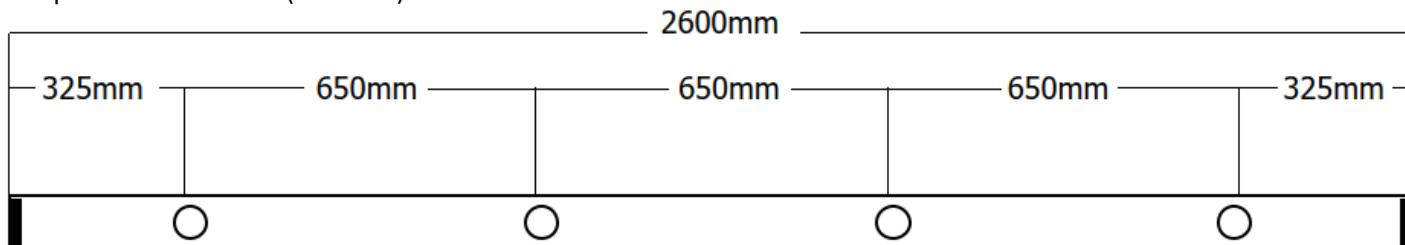

Aufbau und Montage der Leuchten:

Wenn nicht anders angegeben, werden die Garagenbeleuchtungen mit symetrischer Verteilung der LichtSpots geliefert.
Nähere Infos zu den Lochmaßen siehe anhängende Preisliste.

Beispiel: LEDnox 2600-4 (2600mm)

Garagenbeleuchtung 40x20mm mit externem Vorschaltgerät: - **Vorschaltgerät kommt in die Garage (eine Schraube)**

Garagenbeleuchtung 40x30mm mit internem Vorschaltgerät – **Vorschaltgerät ist im Profil integriert**

Siehe Abbildung unten

* E= externes Netzgerät s. Abbildung 1   ** I= integriertes Netzgerät s. Abb.2