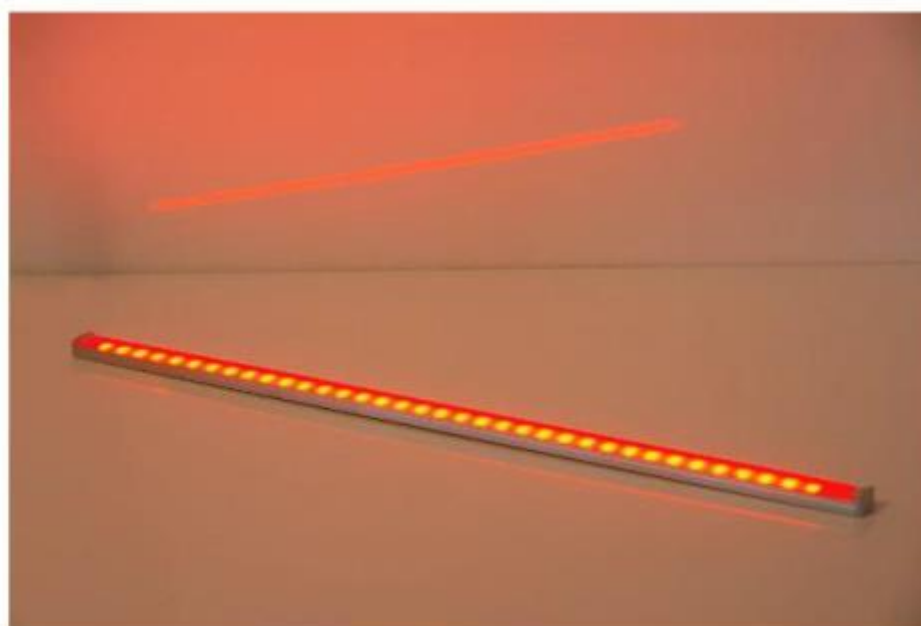

Produktvarianten

Bezeichnung	Leistung	Artikelnummer	UVP
Smart Line 85 RGB, ca. 0,5 m zur Verlängerung	max. 7,2 W/m	100 810	81,43 €
Smart Line 85 RGB, ca. 1,0 m zur Verlängerung	max. 7,2 W/m	100 811	131,85 €
Smart Line 85 RGB, ca. 1,5 m zur Verlängerung	max. 7,2 W/m	100 812	183,95 €
Smart Line 85 RGB, ca. 2,0 m zur Verlängerung	max. 7,2 W/m	100 813	245,29 €
Smart Line 85 RGB, ca. 2x0,5 m inkl. Netzteil, Controller & FB	max. 7,2 W/m	100 814	268,82 €
Smart Line 85 RGB, ca. 4x0,5 m inkl. Netzteil, Controller & FB	max. 7,2 W/m	100 815	397,39 €
Smart Line 85 RGB, ca. 2x1,0 m inkl. Netzteil, Controller & FB	max. 7,2 W/m	100 816	397,39 €
Smart Line 85 RGB, ca. 2x1,5 m inkl. Netzteil, Controller & FB	max. 7,2 W/m	100 817	504,12 €
Smart Line 85 RGB, ca. 2x2,0 m inkl. Netzteil, Controller & FB	max. 7,2 W/m	100 818	540,25 €
Controllerset mit Funk-Fernbedienung		100 819	71,34 €
Aufpreis für Verguss je angefangener Meter		100995	142,77 €

Weitere und Ausführungen auf Anfrage

Alle Preise zzgl. Mehrwertsteuer und gültig ab 01. Juli 2021