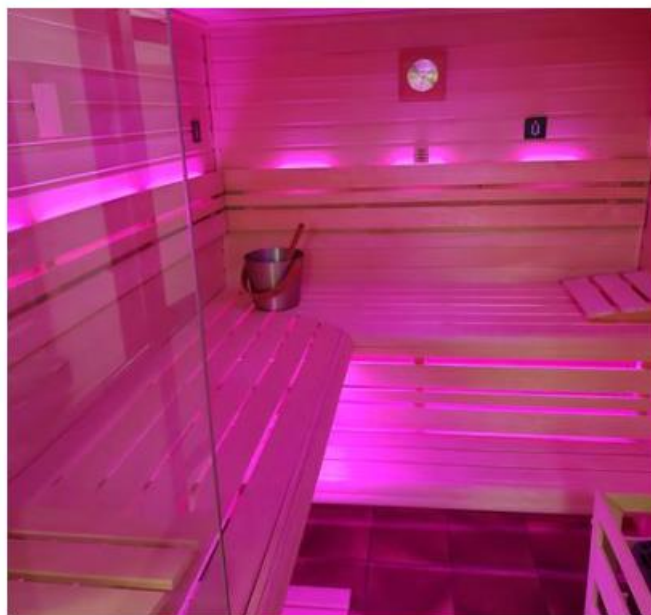

Ausführungen: warmweißes Licht (WW), Farblicht (RGB), weiß DUOMIX oder UV (Schwarzlicht)

Abbildung: Rückenlehnenbeleuchtung warmweiss

Abbildung: Rückenlehnen- und Unterbankbeleuchtung Farblicht

Abbildung: Lichtleiste rot