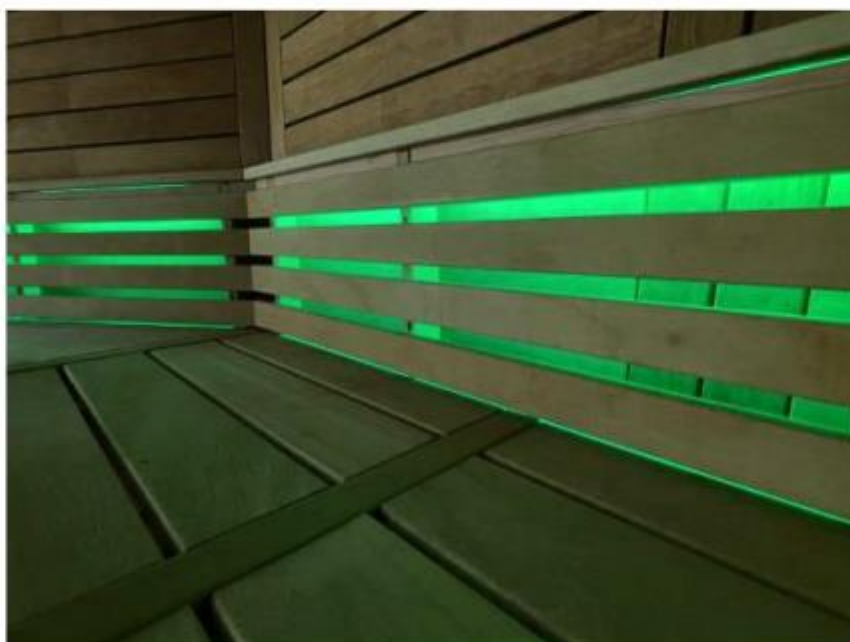

LineLight - Leuchte WW 20-LB

Diese LineLight - Leuchte ist für den Einsatz in gewerblichen Saunen geeignet. Diese Leuchten werden von uns für Sie im 100 mm Raster konfektioniert. Die maximale Länge beträgt 2950 mm (2900m LED + 50mm Kabelanschlussraum).

Weitere Ausführungen auf Anfrage

Alle Preise zzgl. Mehrwertsteuer und gültig ab 01. Juli 2021

LineLight – Duo Mix

Diese LineLight - Leuchte ist für den Einsatz in privaten und gewerblichen Saunen geeignet. Diese Leuchten werden von uns für Sie im 100 mm Raster konfektioniert. Die maximale Länge beträgt 2950 mm (2900 mm LED + 50 mm Kabelanschlussraum). Maße des quadratischen Rohres betragen 18 x 18 x max. 2950mm.