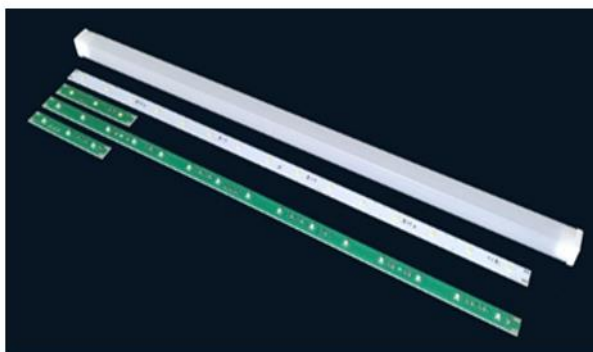

LineLight - Leuchte WW 20-LB

Diese LineLight - Leuchte ist für den Einsatz in gewerblichen Saunen geeignet. Diese Leuchten werden von uns für Sie im 100 mm Raster konfektioniert. Die maximale Länge beträgt 2950 mm (2900m LED + 50mm Kabelanschlussraum).

Produktvarianten

Bezeichnung	Leistung	Artikelnummer	UVP
LINELIGHT 50 WW 20	7,0 W/m	100 602	69,73 €
LINELIGHT 10 WW 20	7,0 W/m	100 615	27,76 €
Konfektionierungskosten je Meter		100994	76,70 €

Schaltschrank

Preis auf Anfrage

Weitere Ausführungen auf Anfrage

Alle Preise zzgl. Mehrwertsteuer und gültig ab 01. Juli 2021

LineLight - Leuchte RGB-LB

Diese LineLight - Leuchte ist für den Einsatz in gewerblichen Saunen geeignet. Diese Leuchten werden von uns für Sie im 100 mm Raster konfektioniert. Die maximale Länge beträgt 2950 mm (2900m LED + 50mm Kabelanschlussraum).

Die Zuleitungslänge beträgt im Standard 4000 mm; auf Wunsch können auch längere Zuleitungen angebracht werden.

Produkt-Highlights

- extrem breiter Temperaturbereich (-10°C bis 110°C)
- RGB (rot-grün-blau)
- ansteuerbar über KNX, DMX, DALI, Loxone und andere Smart-Home Anbieter sowie über Fernbedienung
- ansteuerbar über handelsübliche Taster
- Länge maximal 2950 mm (LED 2900 mm)